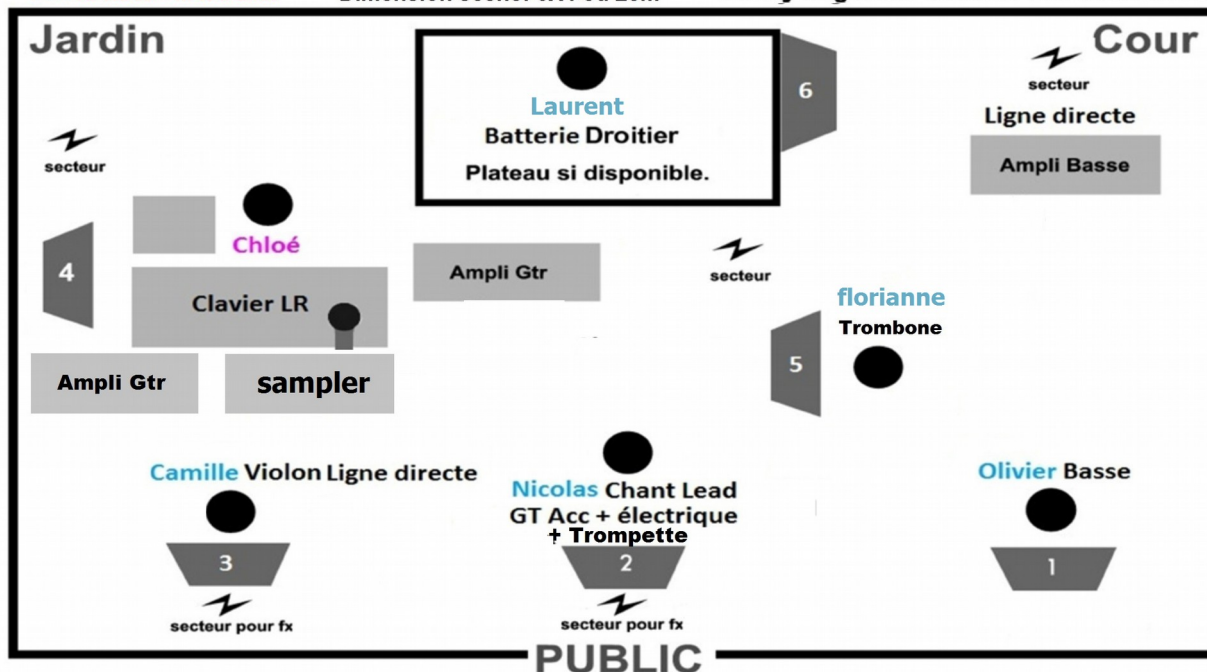

Set : 18 Titres - 1h45 à 2h00

Dimension scène: 6X4 ou 25m²

Léo régisseur son : 0633034983
Fanny Régisseur concert Tél: 06.80.04.10.75

N°	INSTRUMENT	MICRO
1	GC	D6
2	CC TOP	SM57
3	CC BOTTOM	SM57/B98
4	HH	AKG 535
5	TOM1	E 604
6	TOM2	E 604
7	TOM3	E 604
8	OH1	KM 181
9	OH2	KM 181
10	PERCU L	AKG 535
11	PERCU R	AKG 535
12	BASSE DI	DI
13	BASSE MIC	B88/421
14	KEY L	DI
15	KEY R	DI
16	SAMPLER	DI
17	GUIT LEAD	E609
18	GUIT ACC	DI
19	GUIT JAR	E609
20	VIOLON	DI
21	TROMPETTE	B98 FOURNI
22	TROMBONE	B98/RE20
23	CHANT LEAD	SM58
24	CHOEUR KEY	SM58
25	CHOEUR BASSE	SM58
26	CHOEUR VIOLON	SM58
28	REV PLATE	
29	REV HALL	
30	TAP DELAY	

Le plateau doit comporter 6 retours ayant chacun leur propre canal d'égalisation 31 bandes. En cas de régie analogique prévoir l'insertion de 4 gate et 10 compresseurs.

Pour toute question technique contacter Léo au 0633034983.